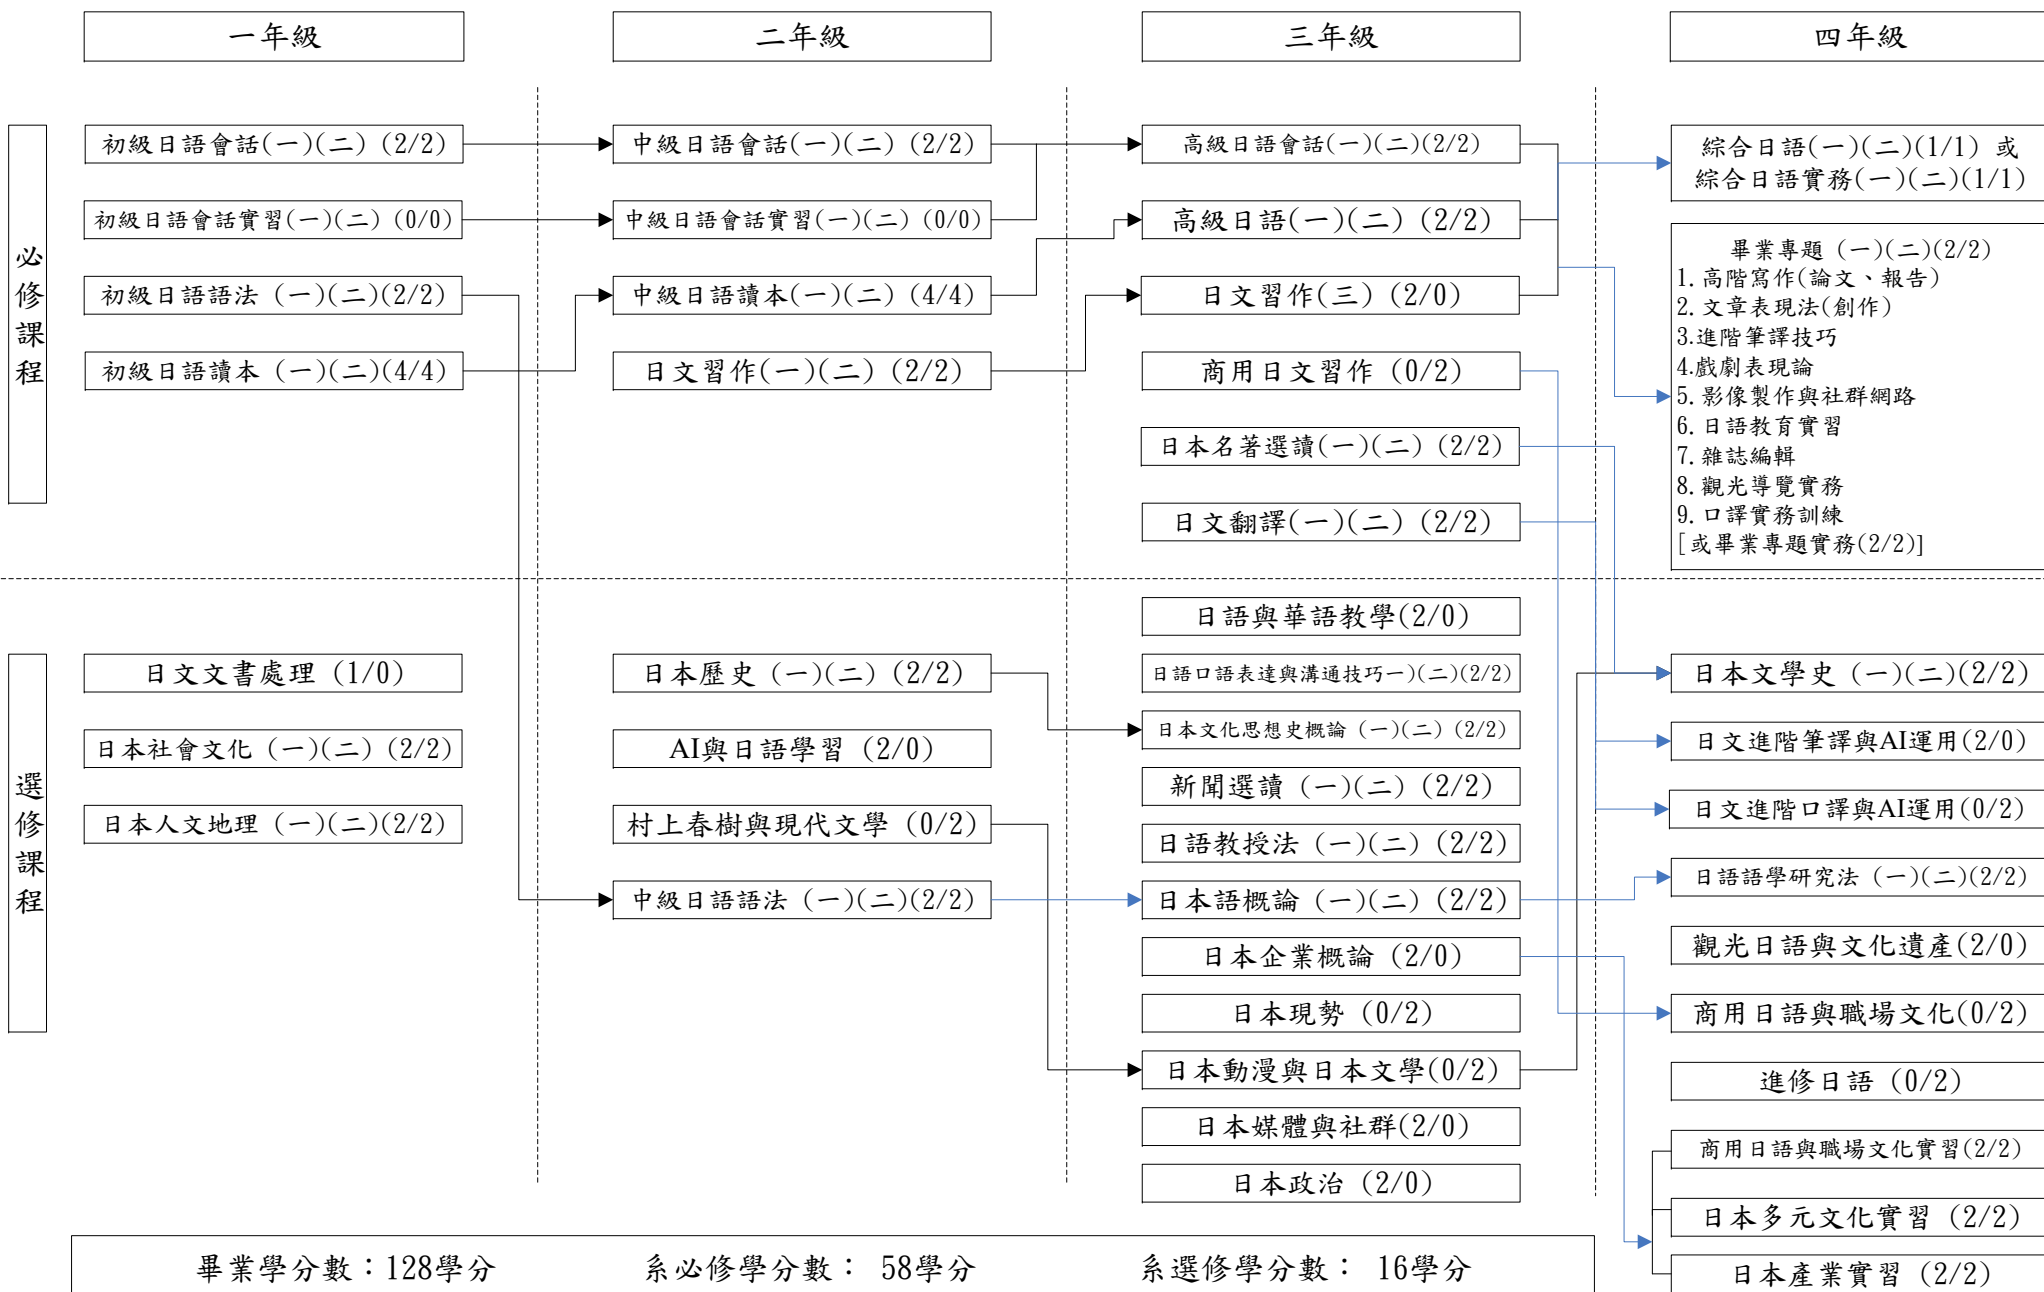

# 115學年度日本語文學系日間部入學新生課程地圖

畢業學分數：128學分

系必修學分數：58學分

系選修學分數：16學分

校必修學分數：26學分

自由選修學分：28學分

⊗實際開課情形以每學年核定開課科目為準，每學年選修課之開課年級、學期序及學分數會因核定開課學分而微調