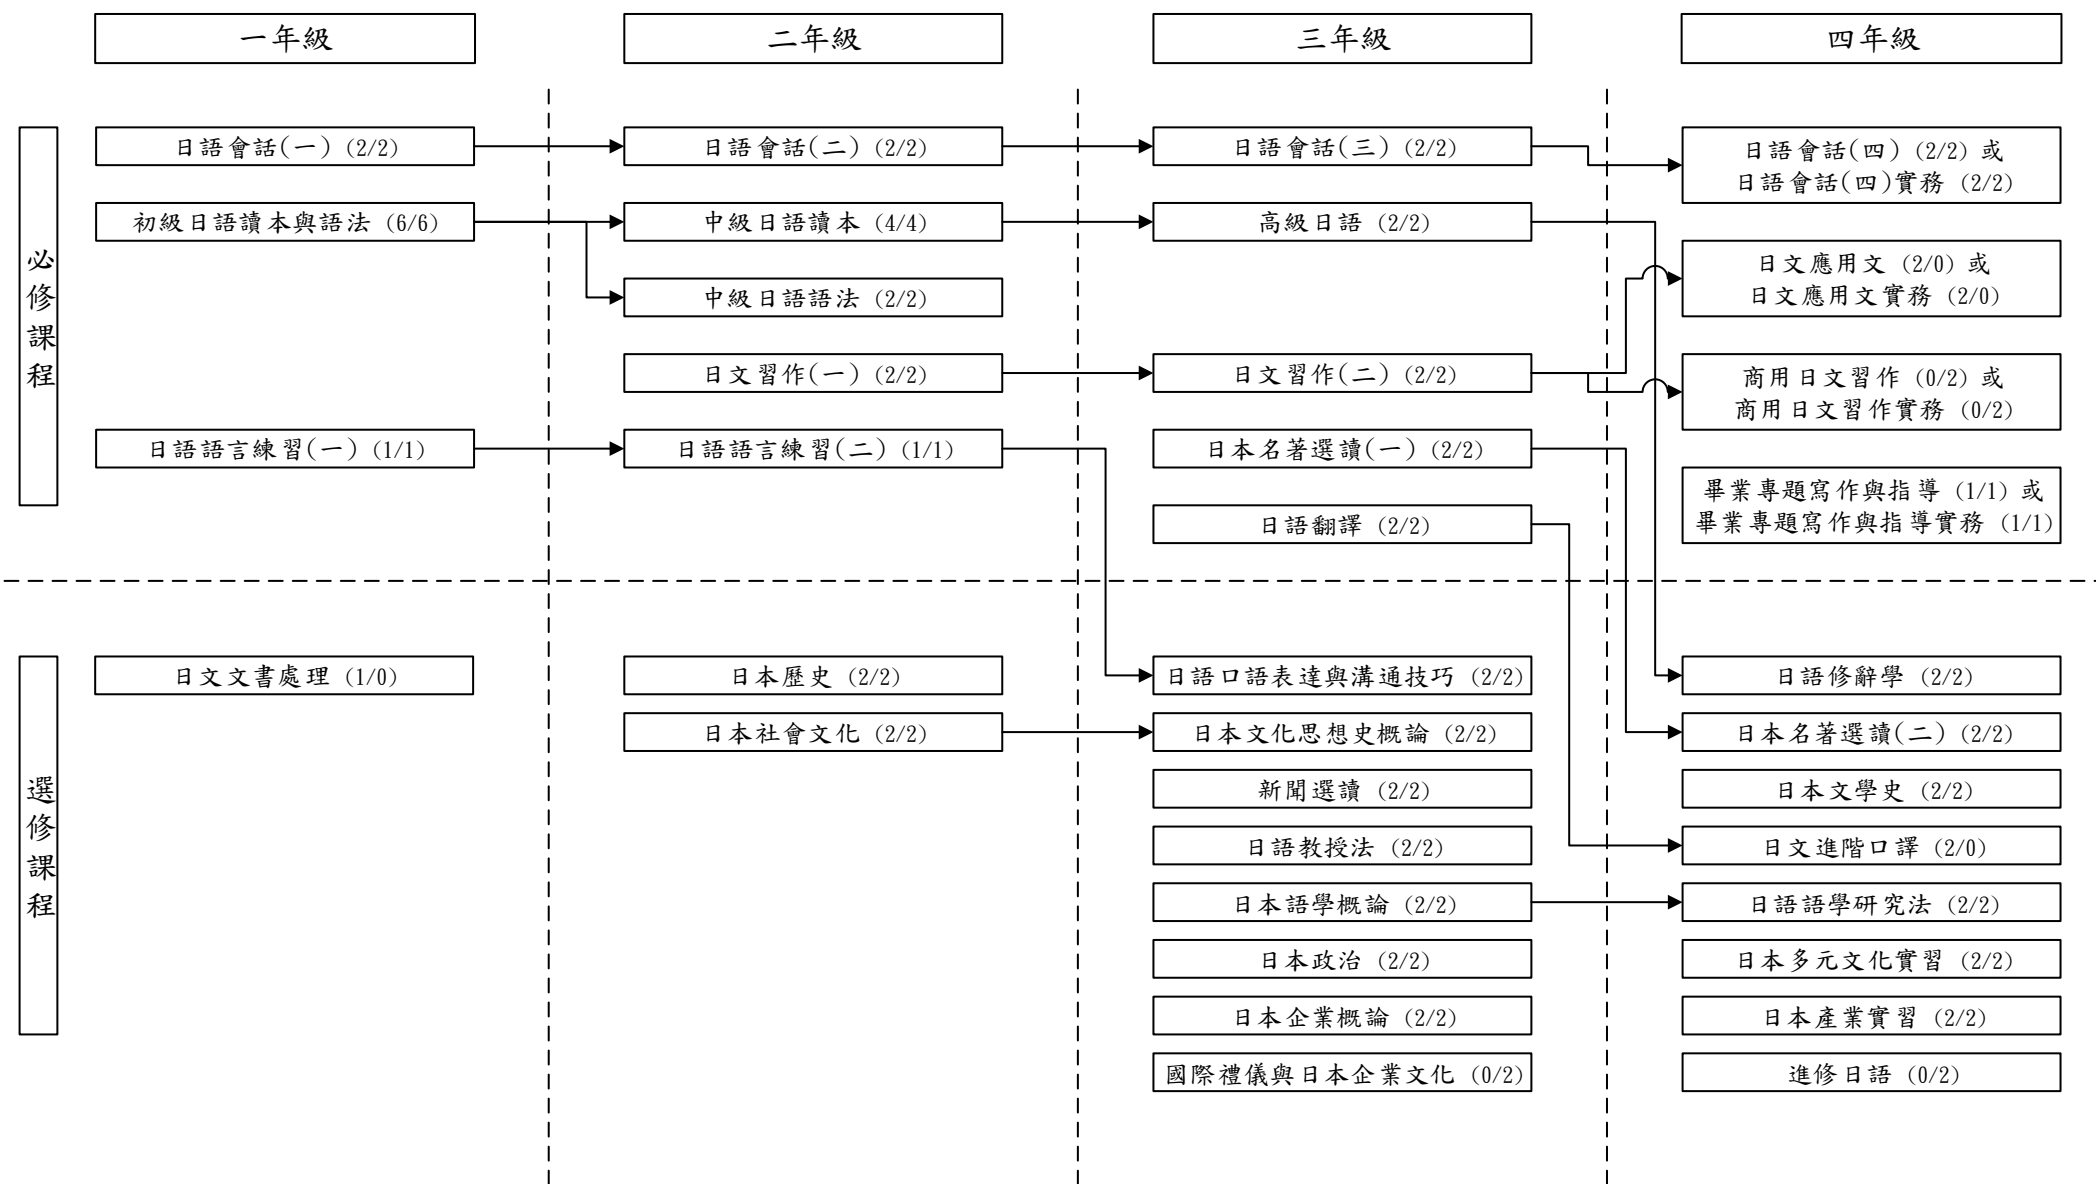

108學年度日本語文學系入學新生課程地圖

畢業學分數：128學分

系必修學分數：70學分
校必修學分數：26學分

系選修學分數：16學分
自由選修學分：16學分