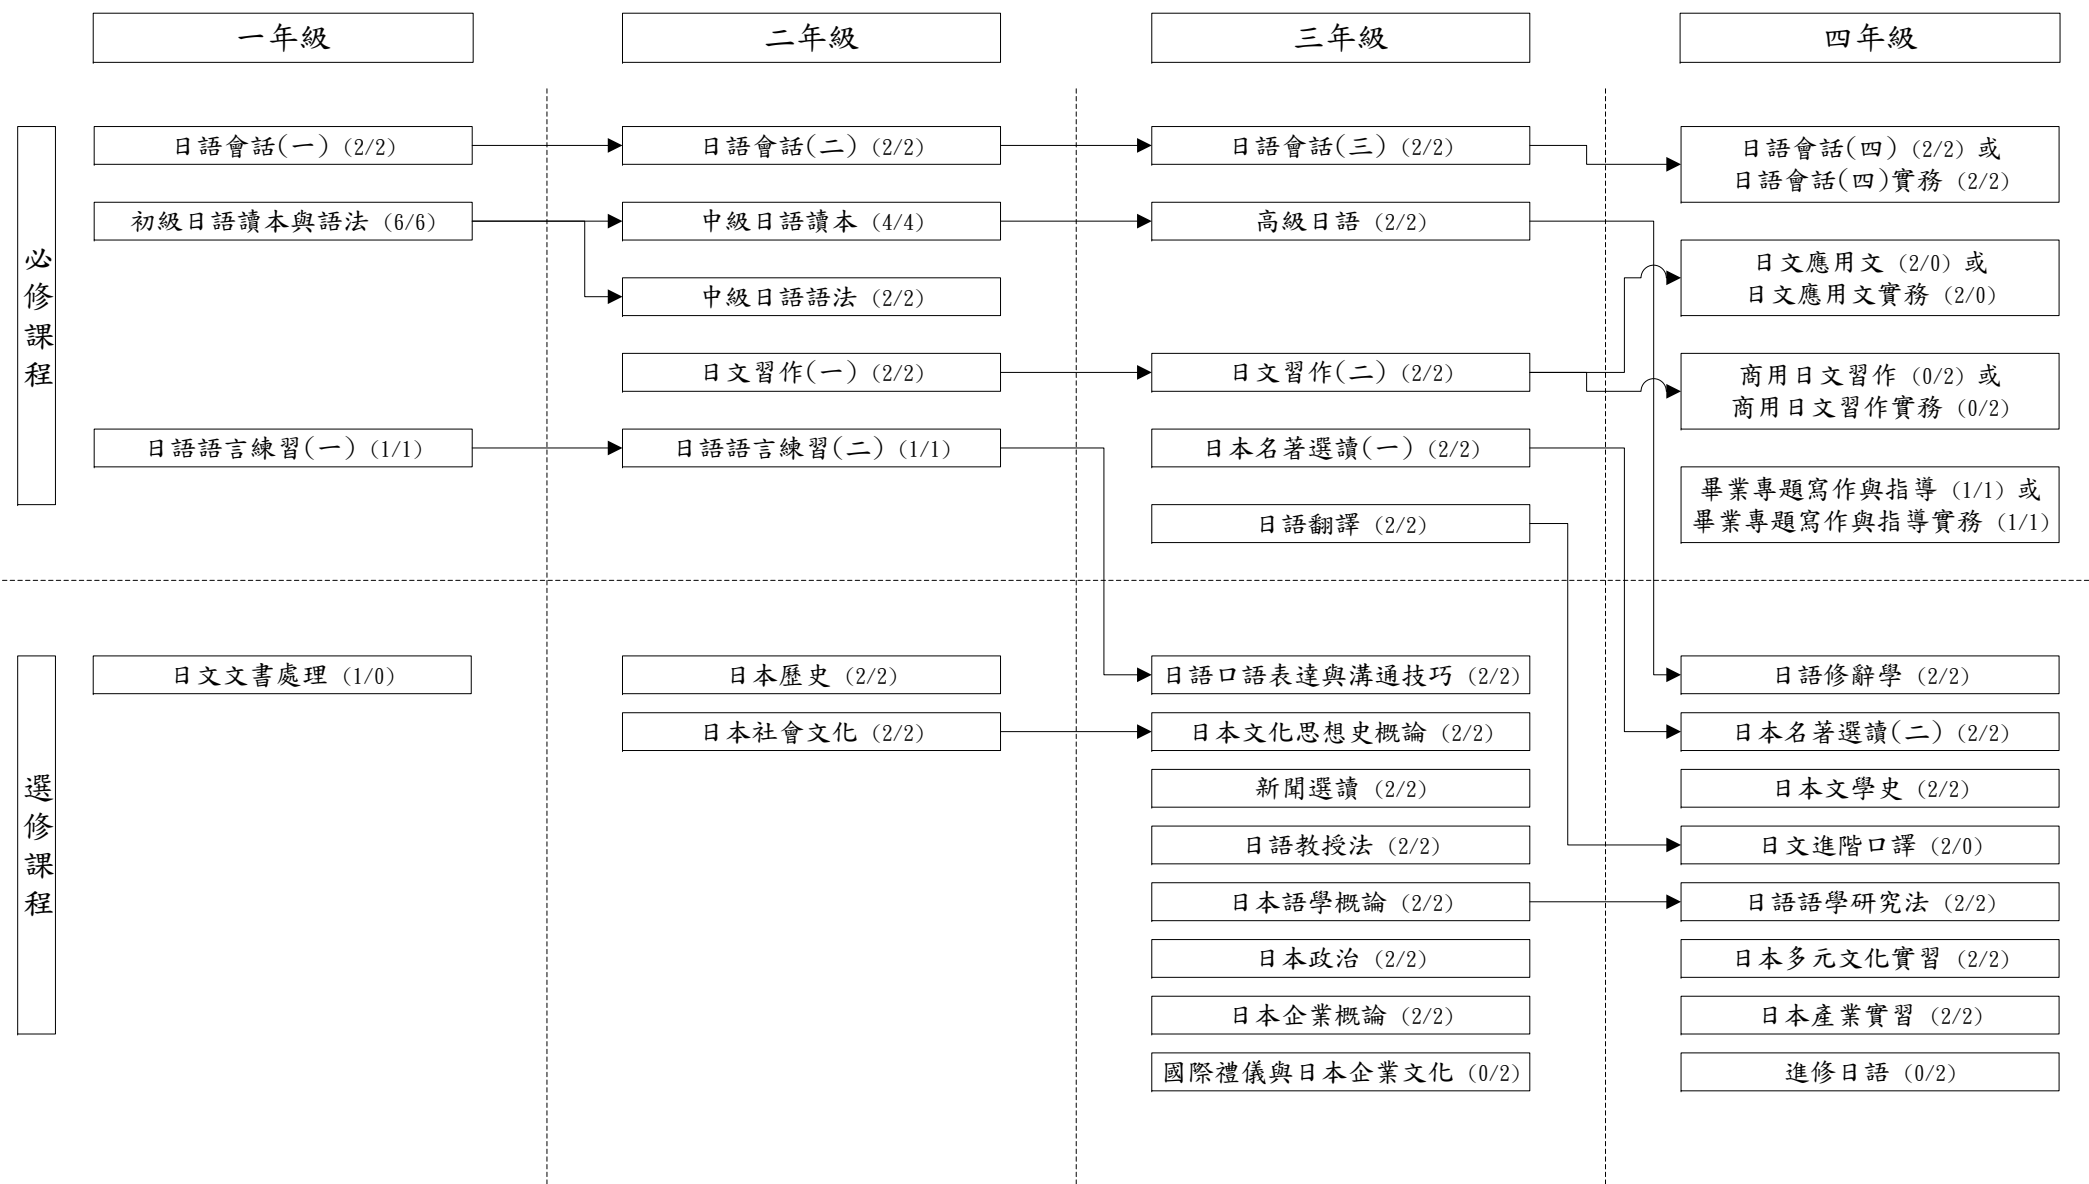

107學年度日本語文學系入學新生課程地圖

畢業學分數：128學分

系必修學分數：70學分

系選修學分數：16學分

校必修學分數：26學分

自由選修學分：16學分