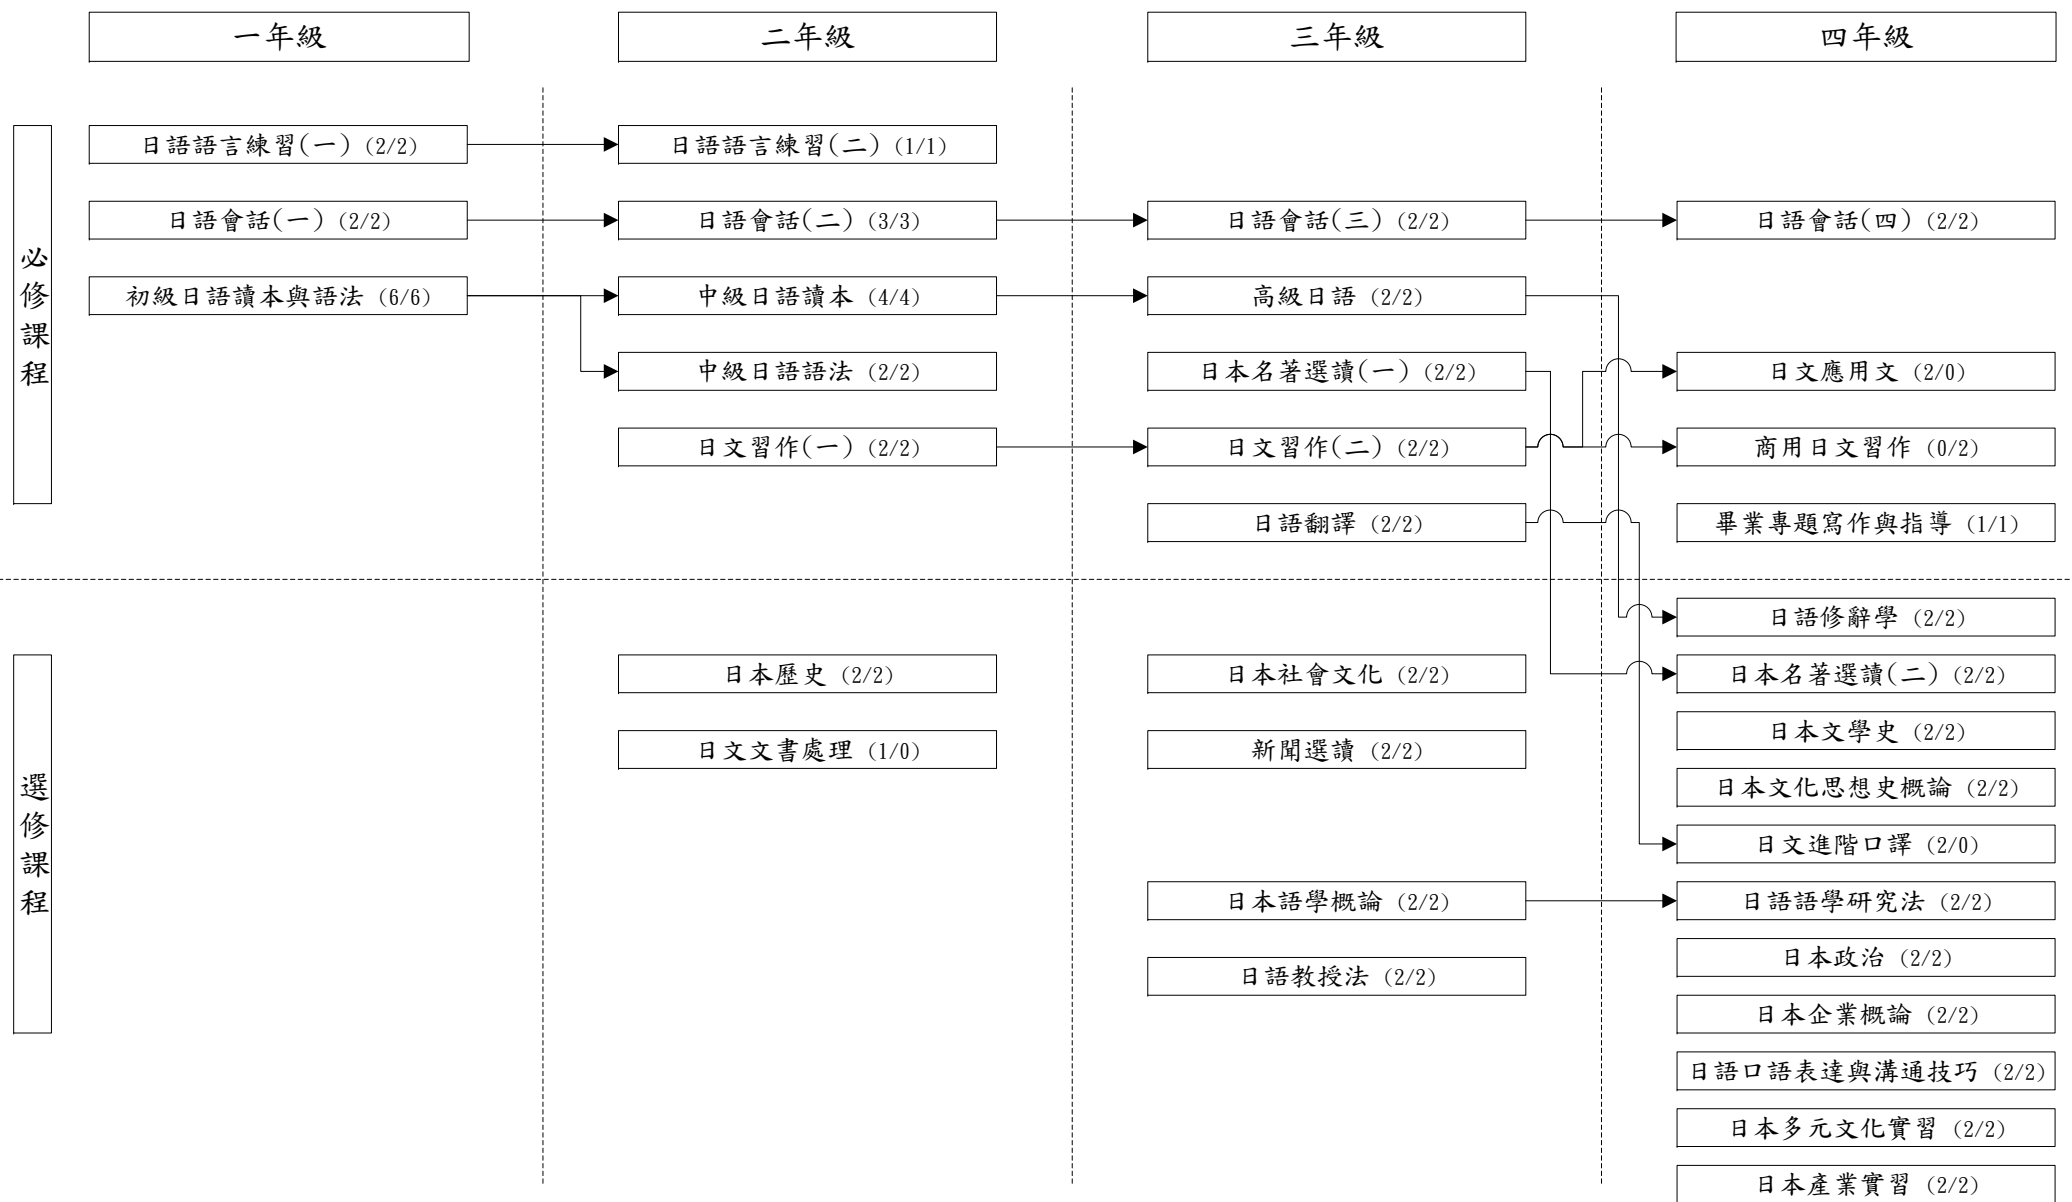

106學年度日本語文學系入學新生課程地圖

畢業學分數：142學分

系必修學分數：74學分

系選修學分數：20學分

校必修學分數：26學分

自由選修學分：22學分