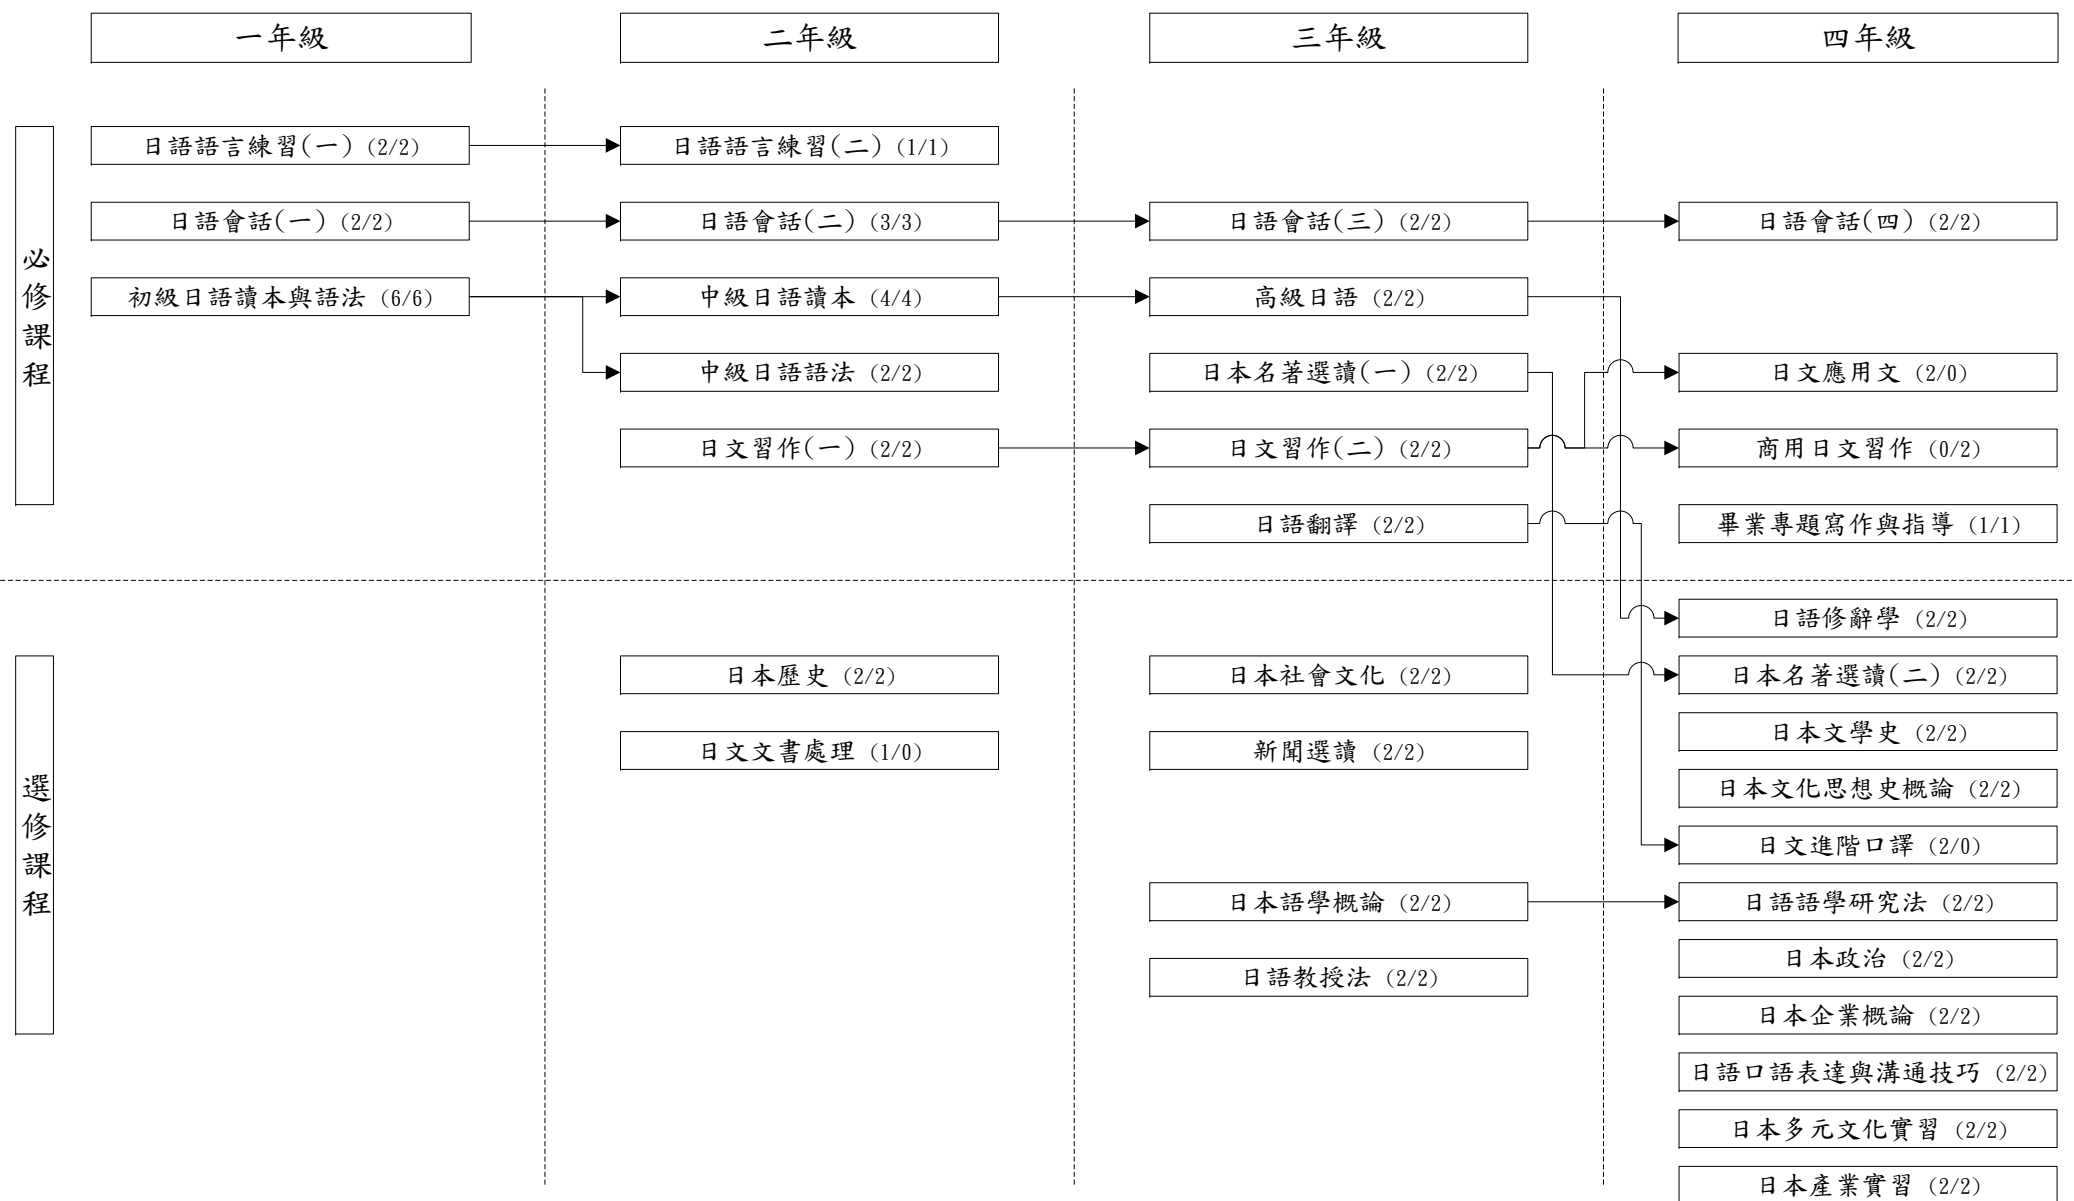

105學年度日本語文學系入學新生課程地圖

畢業學分數：142學分

系必修學分數：74學分

系選修學分數：20學分

校必修學分數：31學分

自由選修學分：17學分