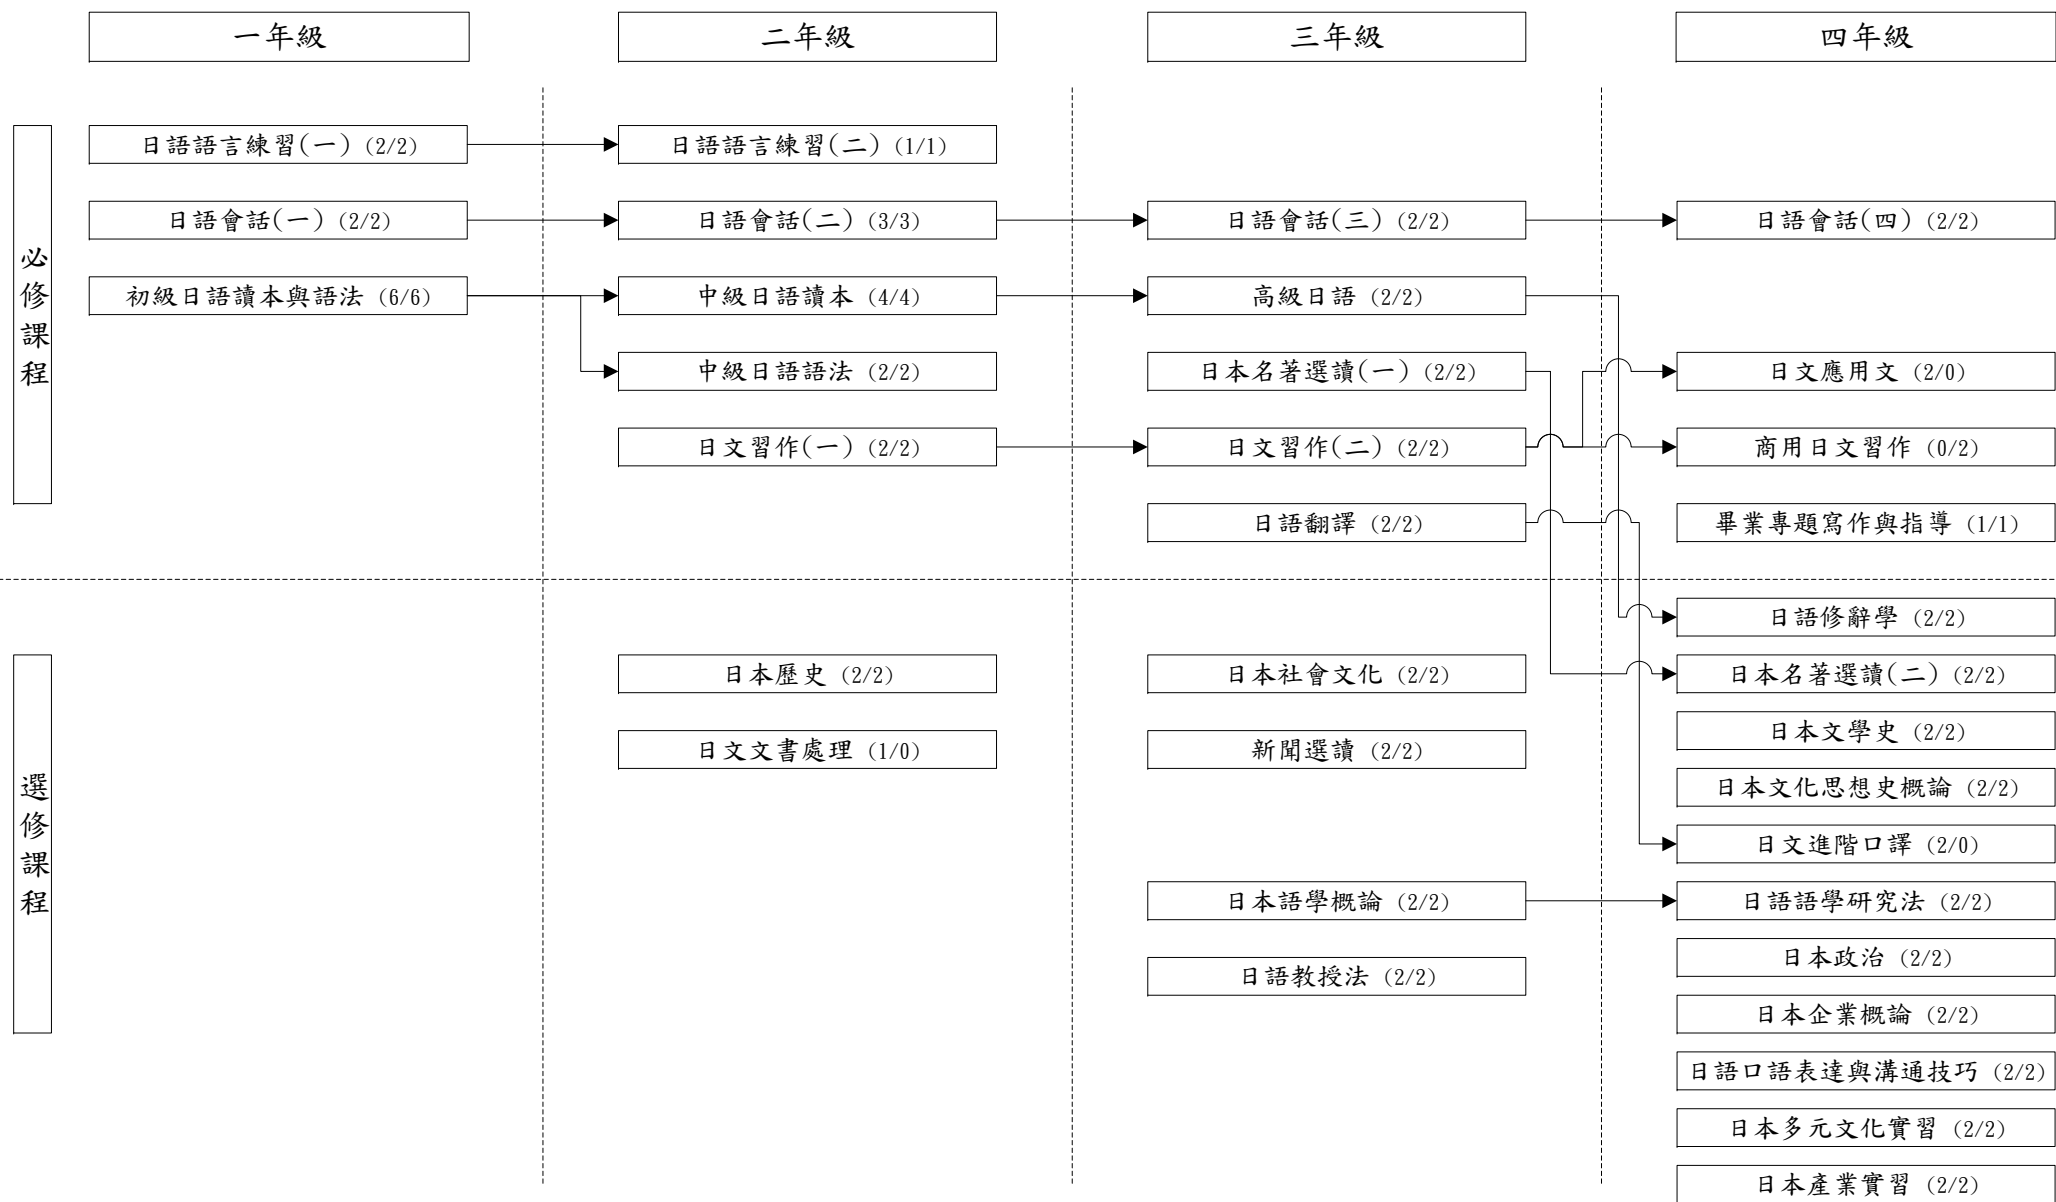

104學年度日本語文學系入學新生課程地圖

畢業學分數：142學分

系必修學分數：74學分

系選修學分數：20學分

校必修學分數：31學分

自由選修學分：17學分